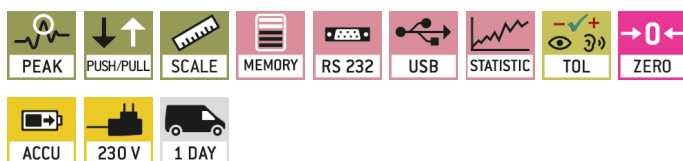

KERN TVL 500FHS71

Het praktische all-in-one pakket voor snel en ongecompliceerd testen

Verzendgewicht 11 kg

Diensten

Artikelnummer voor DAkkS-kalibratie (trekkracht)	963-161
Artikelnummer voor DAkkS-kalibratie (drukkracht)	963-261
Artikelnummer voor DAkkS-kalibratie (trekkracht/drukkracht)	963-361
Artikelnummer voor fabriekskalibratie (trekkracht)	961-161
Artikelnummer voor fabriekskalibratie (drukkracht)	961-261
Artikelnummer voor fabriekskalibratie (trekkracht/drukkracht)	961-361

Pictogrammen

STANDARD

OPTION